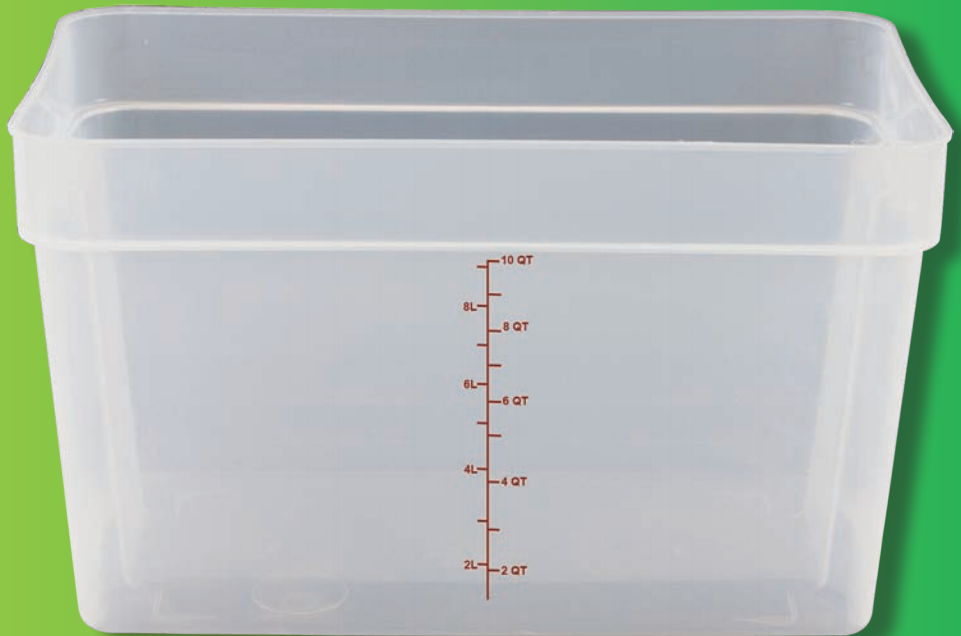

NATURAL SQUARE FOOD STORAGE CONTAINERS

H2011200

H1810600

Colors available upon request

H1211200

H8011200

Product Code	Description	Case Pack	Case Lbs	Case Kg	Case CF	Case CM
H2011200	2 qt. Storage Container, Natural - 6" x 6" x 4 3/4"	12	3.50	1.59	0.48	0.01
H4011200	4 qt. Storage Container, Natural - 6" x 6" x 8 1/2"	12	5.25	2.38	0.56	0.01
H6011200	6 qt. Storage Container, Natural - 8" x 8" x 7 1/2"	12	10.00	4.54	1.12	0.03
H8011200	8 qt. Storage Container, Natural - 8" x 8" x 10 1/4"	12	12.50	5.67	1.25	0.03
H1211200	12 qt. Storage Container, Natural - 8 1/4" x 14 1/4" x 8 1/2"	12	16.40	7.44	2.05	0.06
H1810600	18 qt. Storage Container, Natural - 8 1/4" x 14 1/4" x 12 3/4"	6	11.75	5.33	2.33	0.07

Product Code Legend (Example H2011200) H201 = Product Type, 12 = Case Pack, 00 = Color

CLEAR SQUARE FOOD STORAGE CONTAINERS

P2011200

P4011200

P1211200

P6011200

P1810600

P8011200

Product Code Legend (Example P2011200) P201 = Product Type, 12 = Case Pack, 00 = Color

STORAGE CONTAINERS SQUARE LIDS

H3041200

H3081200

H3181200

Product Code	Description	Case Pack	Case Lbs	Case Kg	Case CF	Case CM
H3041200	Natural Square, 2 & 4 qt. Lid	12	1.1	0.50	0.20	0.01
H3041216*	Blue Square, 2 & 4 qt. Lid	12	1.1	0.50	0.20	0.01
H3041233*	Yellow Square, 2 & 4 qt. Lid	12	1.1	0.50	0.20	0.01
H3041247*	Green Square, 2 & 4 qt. Lid	12	1.1	0.50	0.20	0.01
H3041258*	Red Square, 2 & 4 qt. Lid	12	1.1	0.50	0.20	0.01
H3081200	Natural, 6 & 8 qt. Lid	12	1.6	0.70	0.20	0.01
H3081216*	Blue, 6 & 8 qt. Lid	12	1.6	0.70	0.20	0.01
H3081233*	Yellow, 6 & 8 qt. Lid	12	1.6	0.70	0.20	0.01
H3081247*	Green, 6 & 8 qt. Lid	12	1.6	0.70	0.20	0.01
H3081258*	Red, 6 & 8 qt. Lid	12	1.6	0.70	0.20	0.01
H3181200	Natural 12 & 18 qt. Lid	12	3.7	1.68	0.43	0.01
H3181216*	Blue, 12 & 18 qt. Lid	12	3.7	1.68	0.43	0.01
H3181233*	Yellow, 12 & 18 qt. Lid	12	3.7	1.68	0.43	0.01
H3181247*	Green, 12 & 18 qt. Lid	12	3.7	1.68	0.43	0.01
H3181258*	Red, 12 & 18 qt. Lid	12	3.7	1.68	0.43	0.01